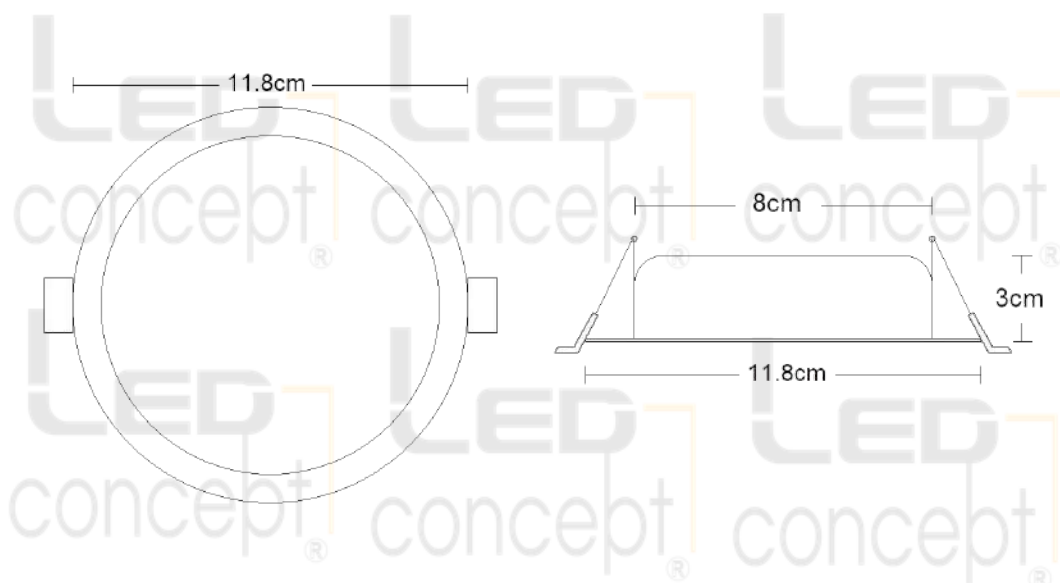

DIMENSIONES

APLICACIONES

Oficinas

Tiendas
Departamentales

Restaurantes

Hoteles

COMPLEMENTOS

Piezas por caja	100 pzs
Peso por caja	20 Kg
Medidas por caja (cm)	67 x 42 x 28
Garantía	2 años

LED

NOM

2 AÑOS
DE GARANTÍA